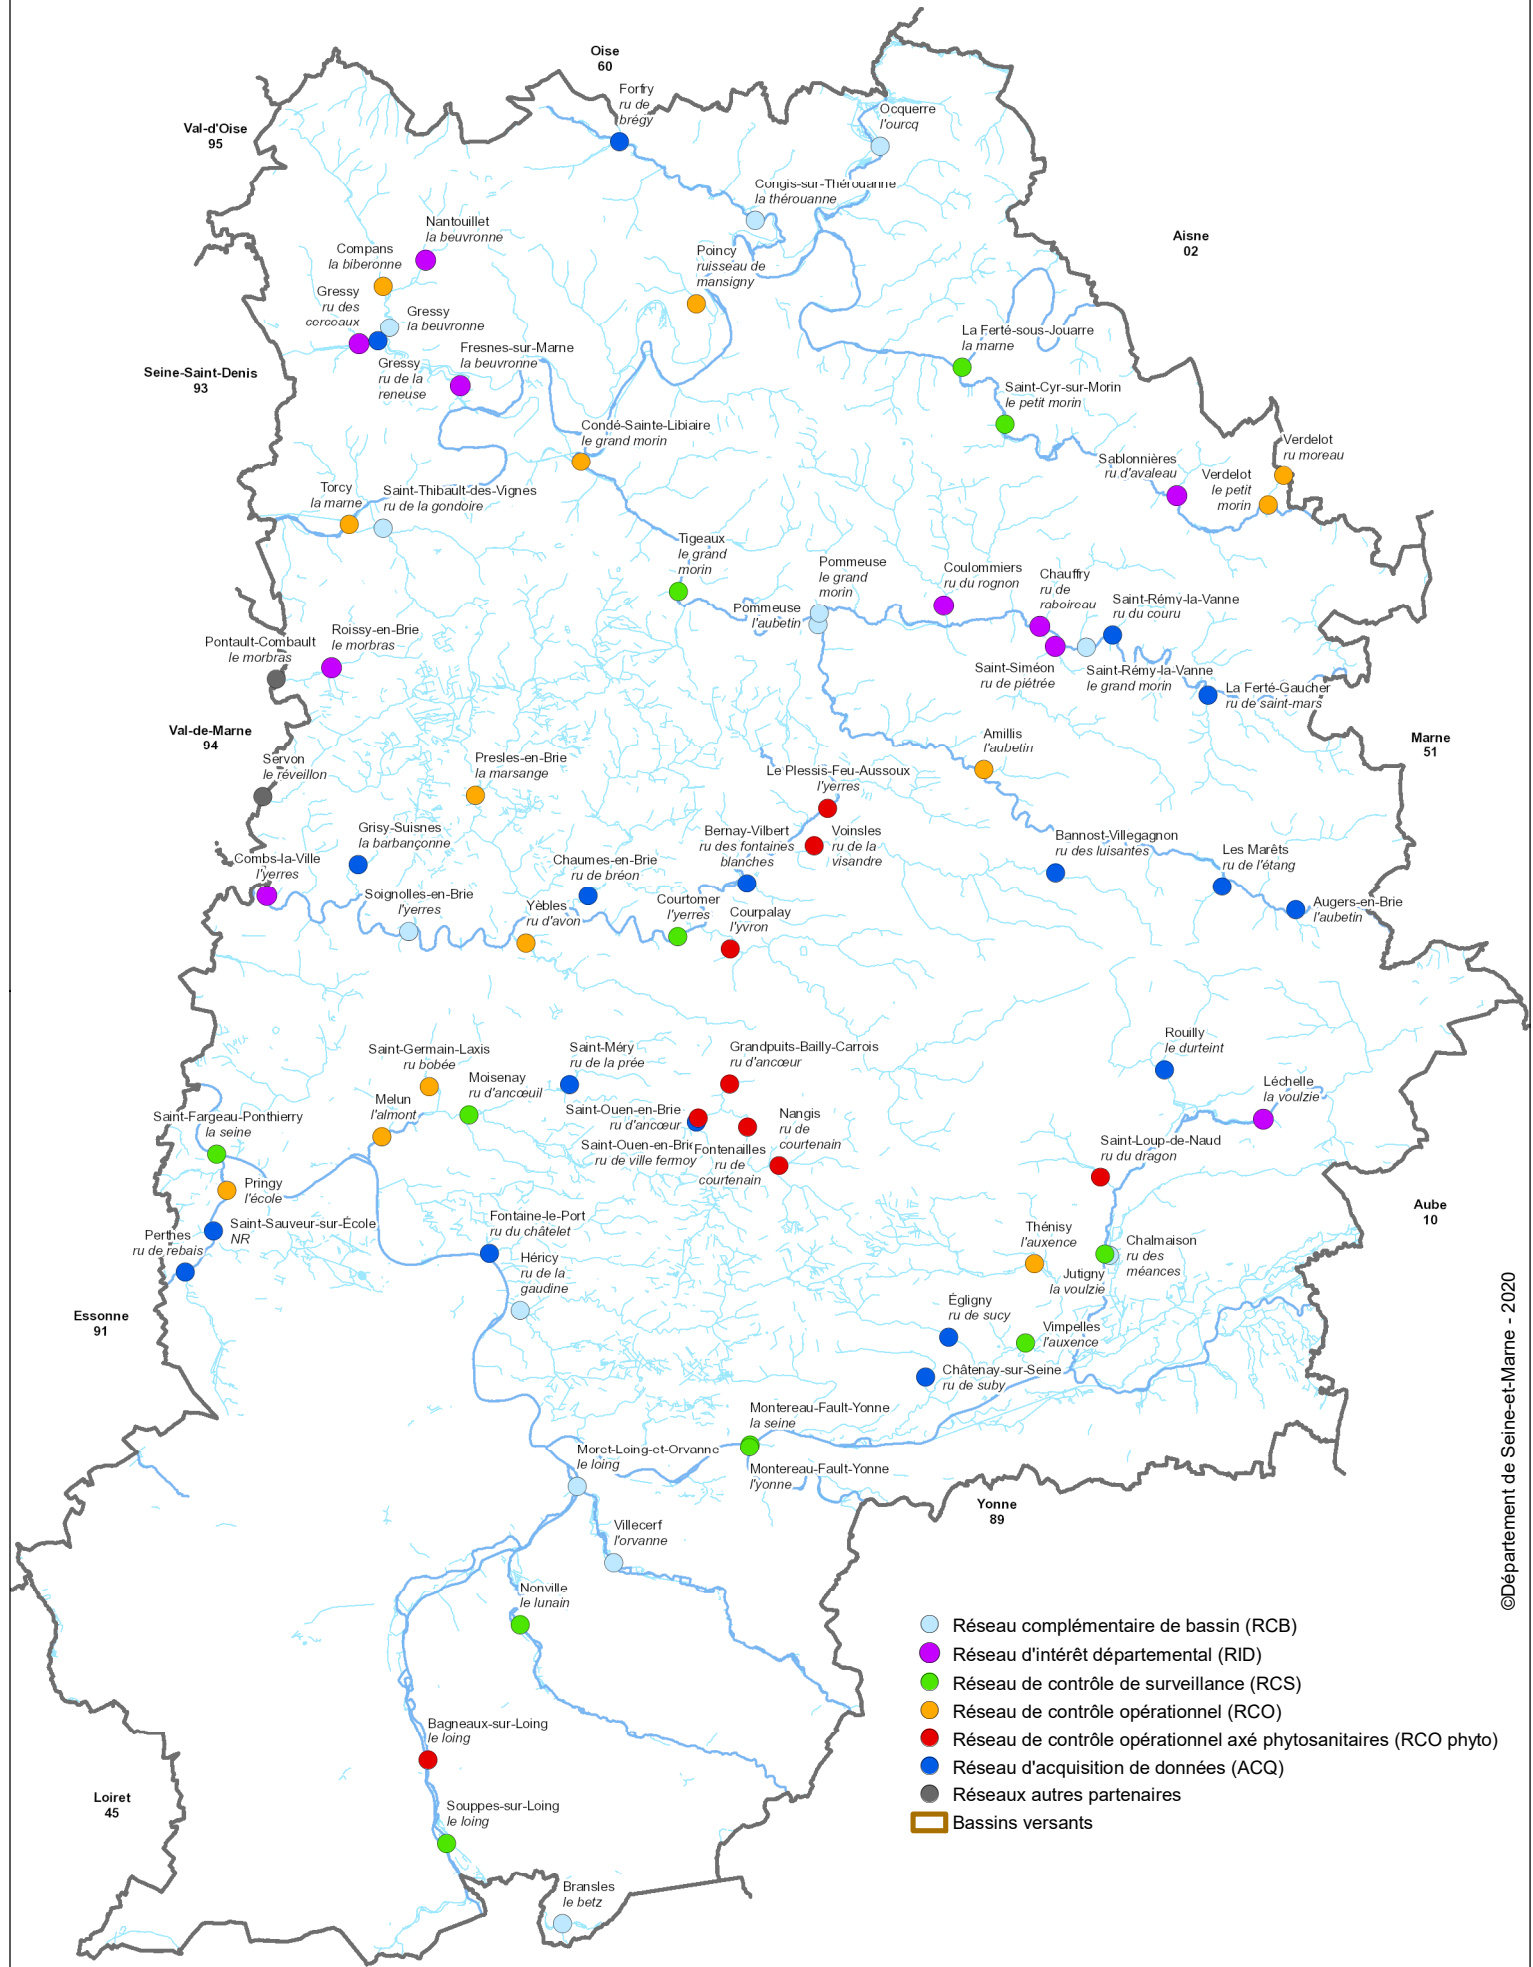

Réseau de surveillance de la qualité des cours d'eau du département en 2021

©Département de Seine-et-Marne - 2020